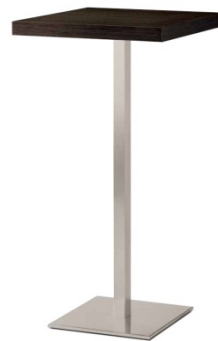

Neufchâtel – TH.008.M
Mange debout pied et platine carré
High table with squared foot
L60 x l60 x H110 - 20Kg