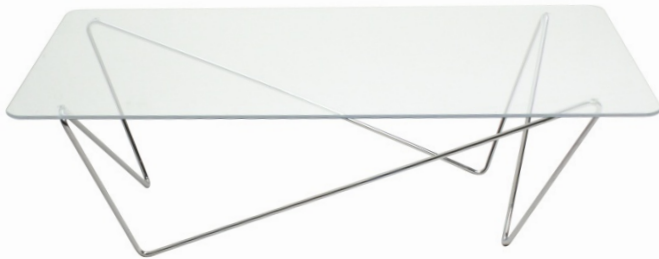

Nendaz – TB.005.B

Table basse cube en bois blanc
Cubic couch table in white wood
L45 x P35 x H45 - 13Kg

Fully – TB.006.PL

Table basse carré lumineuse en bois noir et plexi
Squared couch table with light in black wood & plexi
L70 x P70 x H36 - 17Kg

Romanel – TB.007.VD

Table basse carré en verre, pied chrome
Squared couch table in glass with chromed foot
L65 x P65 x H38 - 11Kg

Romanel – TB.008.VD

Table basse rectangulaire en verre, pied chrome
Rectangular couch table in glass, with chromed foot
L120 x P60 x H38 - 18Kg